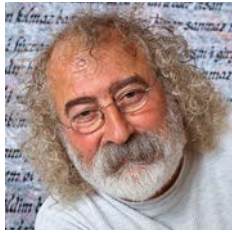

WWW.GÜLÜCÜ.DE

21.11.2014 – 20.02.2015

ATIF GÜLÜCÜ

INNERE
SPIEGEL
UNGEN

PRAXIS DR. HAJO SCHULTE. PREETZ

Unter dem Titel „INNERE SPIEGELUNGEN“ zeigt die Praxis Dr. Hajo Schulte in Preetz eine kleine Auswahl der in den letzten Jahren entstandenen Gemälde und Papierobjekte des Preetzer Künstlers Atif Gülücü.

Sein im Spannungsfeld zweier Kulturkreise verankertes Werk bewegt sich virtuos und mit spielerischer Leichtigkeit zwischen den verschiedenen Kunstgattungen: Es umfasst nicht nur Gemälde und Grafiken, sondern auch Objekte und Rauminstallationen. Inhaltlich basiert es auf der persönlichen Erlebniswelt des Künstlers, in der Musik, Dichtung und Mythologie – vor allem aber leidenschaftliche Gefühle – eine tragende Rolle spielen.